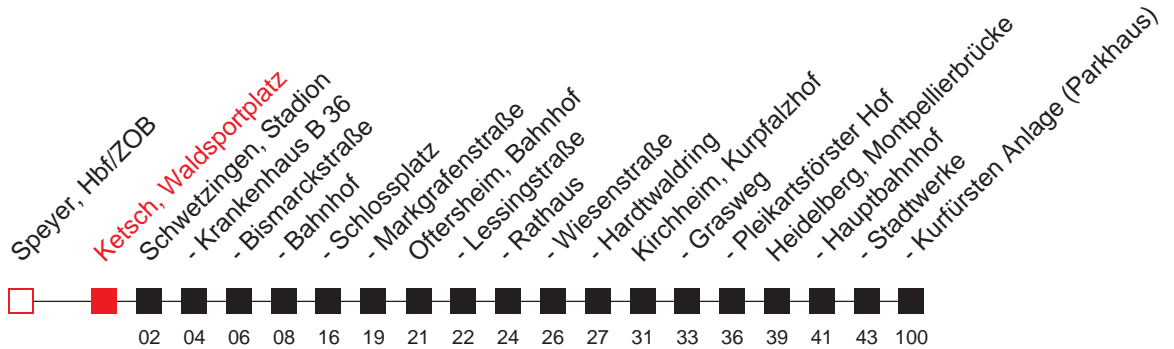

# FAHRPLAN

Gültig ab 12.06.2011 - alle Angaben ohne Gewähr - 1668 / Ketsch, Waldsportplatz

Handy: <http://mobil.vrn.de> Internet: <http://www.vrn.de>

<http://m.vrn.de/1668>

## 717

Richtung:  
**Heidelberg, Kurfürsten Anlage**

Uhr	Montag - Freitag
5	12 48
6	08 31 <sup>B</sup> 37
7	00 21 <sup>A</sup> 32 53
8	38
9	08 38
10	08 38
11	08 38
12	08 38
13	08 38
14	15 38
15	08 38
16	08 43
17	08 38
18	08 38
19	08 38
20	08 56
21	
22	07