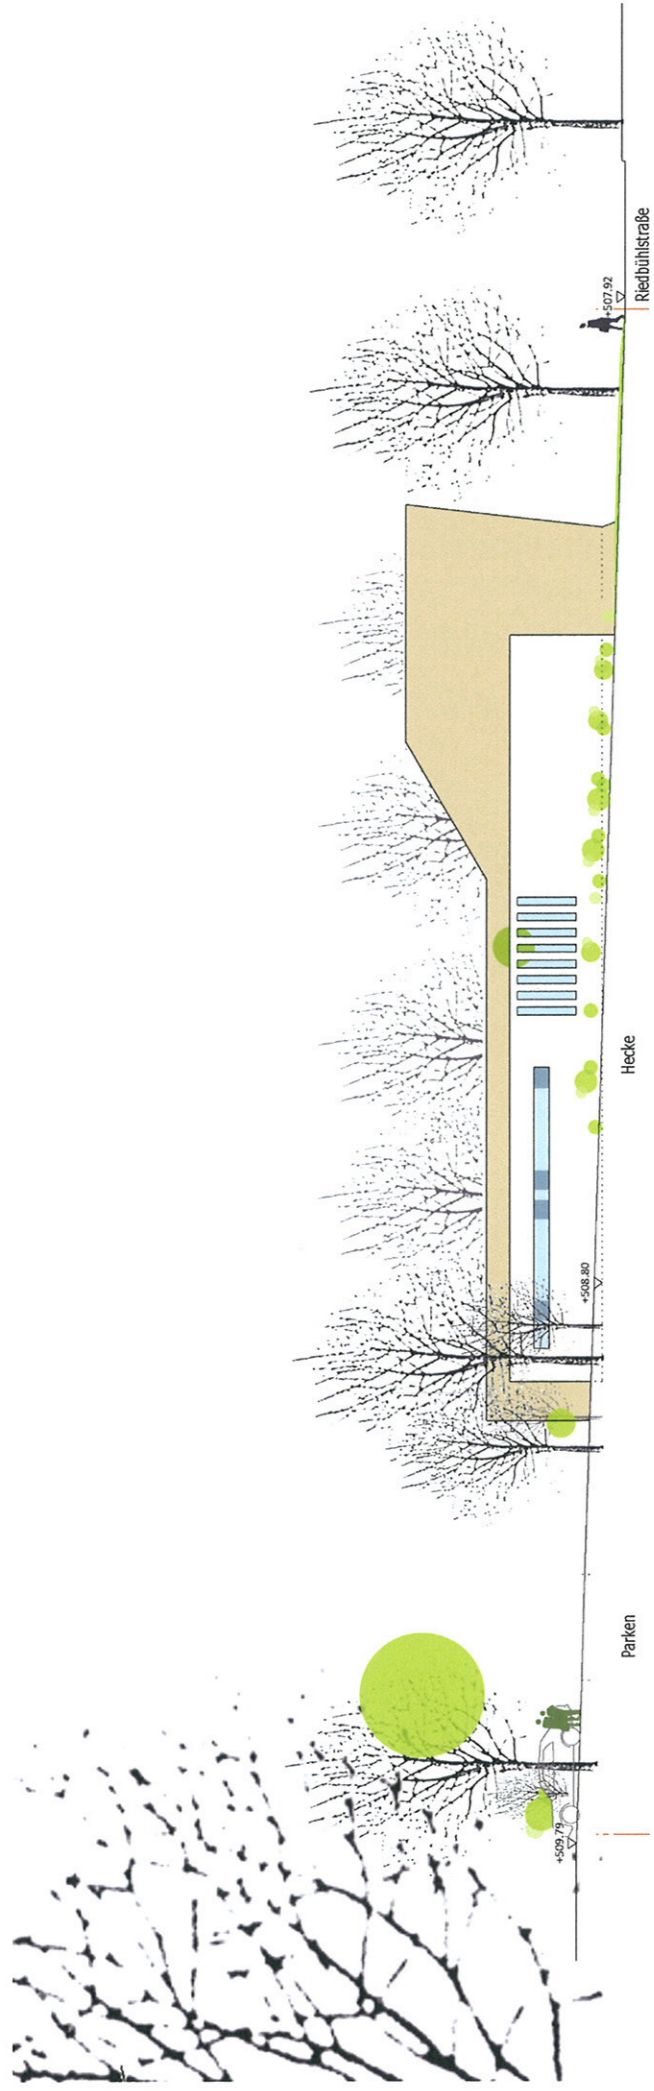

Schnitt/1:200

Mehrfachbeauftragung

Blatt 2/3

Neubau Neuapostolische Kirche Vöhringen

Bodamer Architekten, Wilhelmstrasse 9,
70182 Stuttgart, architekten@bodamer.net

Parken
Friedhof

Tonaustraße

Stadtmitte Vöhringen

Bus

Gelbweg

Vorplatz

Grundriss/1:200

Ansicht West/1:200

Ansicht Süd/1:200

Mehrfachbeauftragung

Blatt 3/3