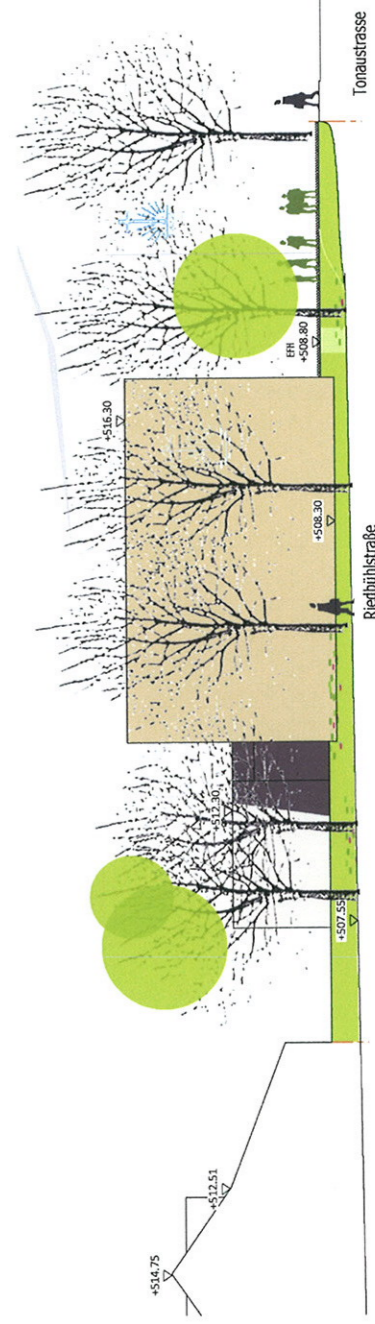

Ansicht Ost/Riedbühlstraße/1:200