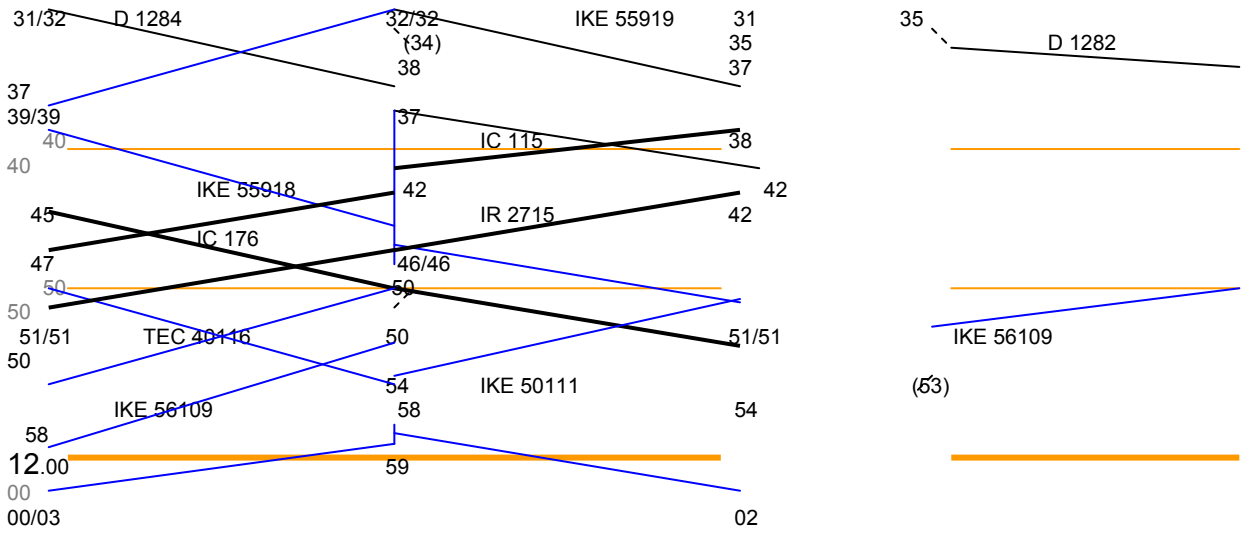

Sesam - Übung

Sesam - Übung

Klein-30c.evt - Teilnehmer

(Update: 05.10.05)

**Dichte Zugfahrten im Regelbetrieb
(Zeit: 10:00 – 12.00)**

⇒ Verwenden Sie den Bildfahrplan Blatt 30c und den Fahrplan für Zugmeldestellen Klein-30c Teil 1, 2 und 3.

⇒ Die Übung beginnt um 09:57:00 Uhr.

⇒ Die Zug- und Rangierfahrten starten selbsttätig wenn die Zustimmung rechtzeitig zur Abfahrt- oder Startzeit erteilt wird.

Hinweise für den Anwender

(Abweichungen von wenigen Sekunden sind möglich)

- 09:57:00 Uhr: Beginn der Übung; dabei bitte keinen Selbststellbetrieb einschalten.

Bei Schwierigkeiten stoppen Sie die Simulation mit einem "Mausklick" auf Pause und rufen Sie Ihren Trainer.

Bildfahrplan Klein- 30c: Erle – Dortheim/Cellburg

Fahrplan für Zugmeldestellen Klein-30C Teil 1: Bahnhof Kleinstadt

1	2	3	4	5	Sp	6	7	8
An-kunft	Abfahrt (Durch-fahrt)	Zug	Gleis Nr.	Zug fährt von nach			Keuzung(X)mit, Überholung (O) durch, überholt (Ü) Zug	Bemerkungen
10:03		RB 5009	3	Cellburg	1	Kleinstadt		wird 5008
	10:06	IKE 53203	1	Dortheim	2	Erle		
	10:09	D 1541	4	Cellburg	3	Erle		
	10:12	IKE 52506	2	Erle	5	Dortheim		
10:14	(10:19)	SE 4009	4	Dortheim	6	Erle	0 IC 611	
	10:17	IC 611	1	Dortheim	7	Erle	Ü SE 4009	
(10:14)	10:19	SE 4009	4	Dortheim	8	Erle	0 IC 611	
	10:21	IKE 50110	2	Erle	9	Dortheim		
	10:23	IKE 53413	1	Dortheim	10	Erle		
10:24	(10:30)	SE 4008	4	Erle	11	Dortheim	0 IC 518	Anschluß zum 5008
	10:26	RB 5008	3	Kleinstadt	12	Cellburg		aus 5009, Anschluß SE 4008
	10:27	IC 518	2	Erle	13	Dortheim	Ü SE 4008	
(10:24)	10:30	SE 4008	4	Erle	14	Dortheim	0 IC 518	
	10:31	IKE 56819	1	Dortheim	15	Erle		
	10:33	IKE 56718	2	Erle	16	Dortheim		
	10:36	D 1540	3	Erle	16	Cellburg		
10:39	(10:45)	IKE 52753	3	Dortheim	17	Erle	0 IC 629	
	10:42	IC 629	1	Dortheim	18	Erle	Ü IKE 52753	
	10:44	IKE 53412	2	Erle	19	Dortheim		
(10:39)	10:45	IKE 52753	3	Dortheim	20	Erle	0 IC 629	