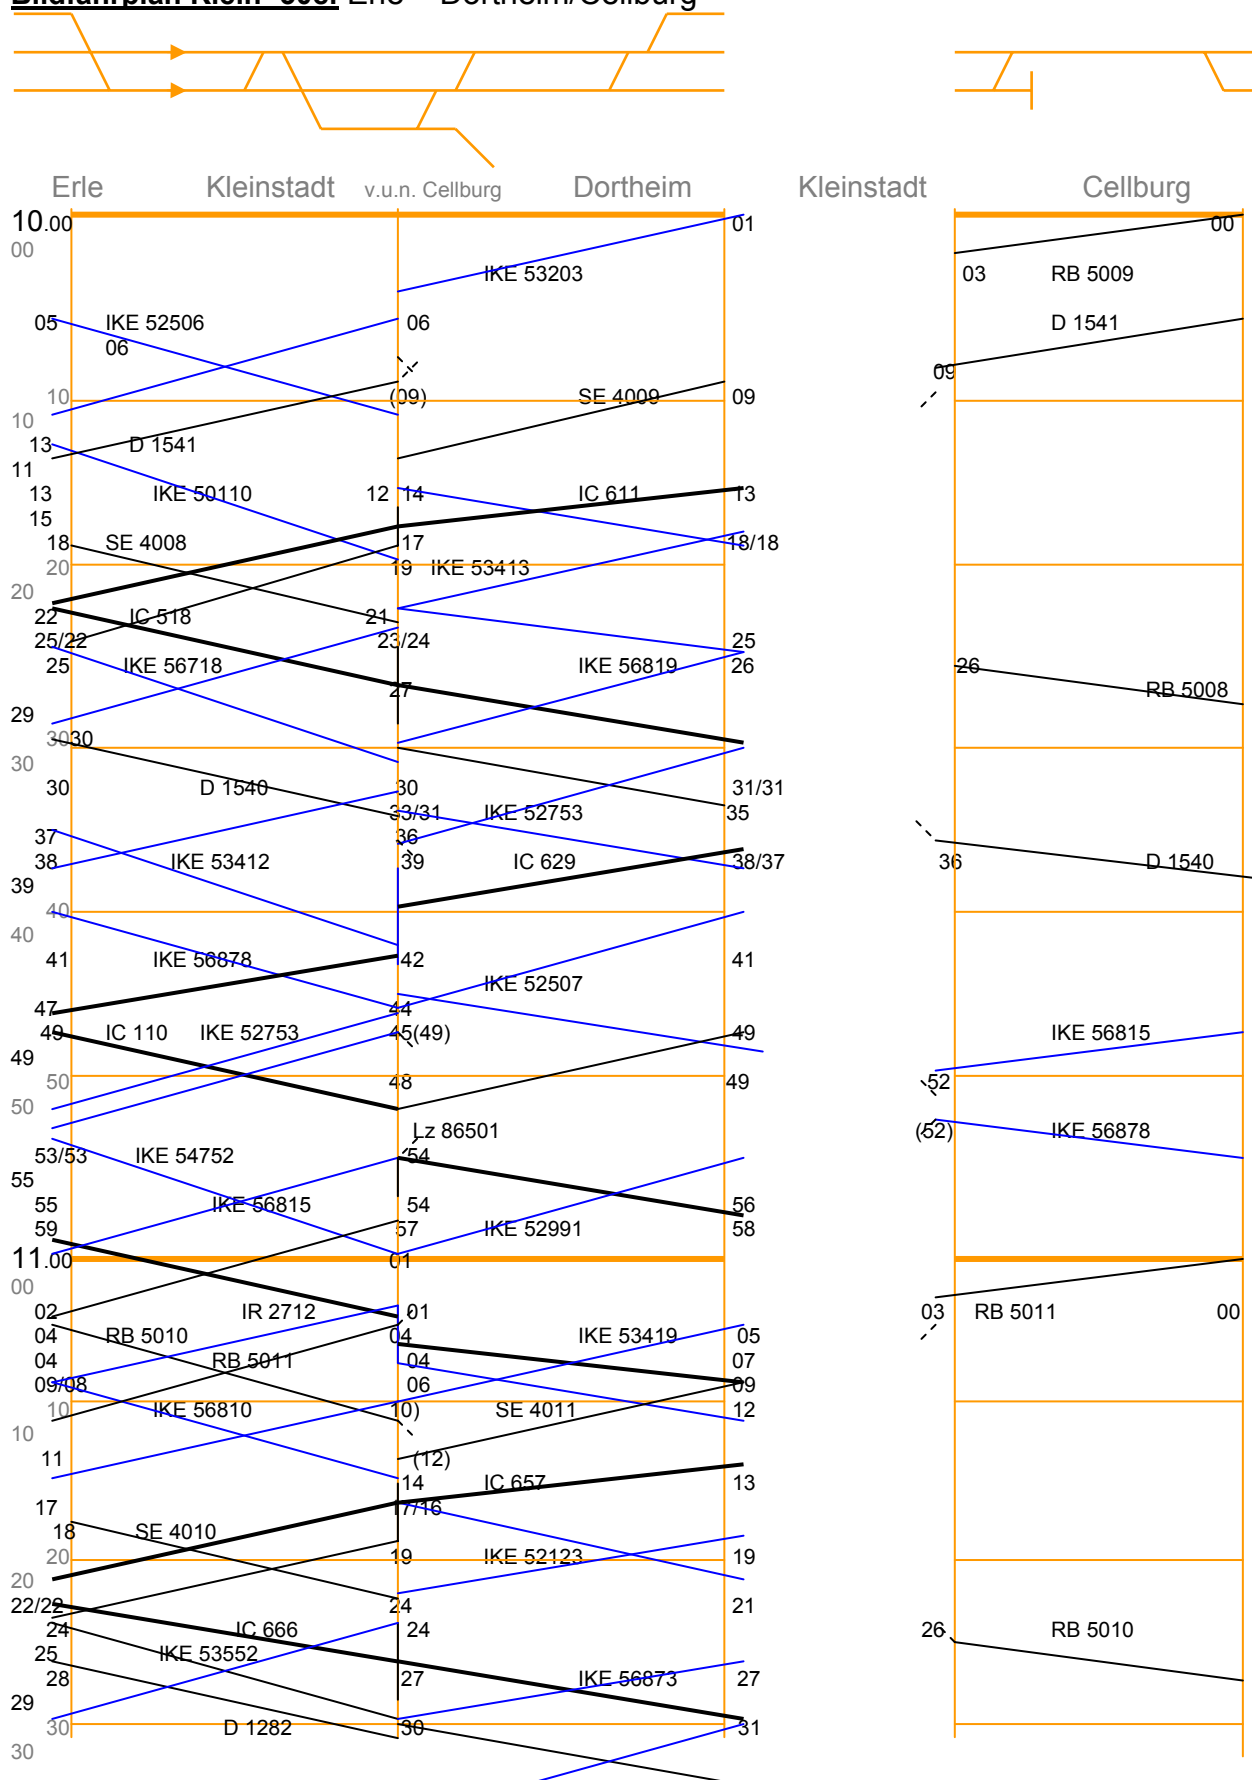

Sesam - Übung

Sesam - Übung

Klein-30c.evt - Teilnehmer

(Update: 05.10.05)

**Dichte Zugfahrten im Regelbetrieb
(Zeit: 10:00 – 12.00)**

⇒ Verwenden Sie den Bildfahrplan Blatt 30c und den Fahrplan für Zugmeldestellen Klein-30c Teil 1, 2 und 3.

Fahrplan für Zugmeldestellen Klein-30C Teil 1: Bahnhof Kleinstadt

1	2	3	4	5	Sp	6	7	8
An-kunft	Abfahrt (Durch-fahrt)	Zug	Gleis Nr.	Zug fährt von nach			Keuzung(X)mit, Überholung (O) durch, überholt (Ü) Zug	Bemerkungen
10:03		RB 5009	3	Cellburg	1	Kleinstadt		wird 5008
	10:06	IKE 53203	1	Dortheim	2	Erle		
	10:09	D 1541	4	Cellburg	3	Erle		
	10:12	IKE 52506	2	Erle	5	Dortheim		
10:14	(10:19)	SE 4009	4	Dortheim	6	Erle	0 IC 611	
	10:17	IC 611	1	Dortheim	7	Erle	Ü SE 4009	
(10:14)	10:19	SE 4009	4	Dortheim	8	Erle	0 IC 611	
	10:21	IKE 50110	2	Erle	9	Dortheim		
	10:23	IKE 53413	1	Dortheim	10	Erle		
10:24	(10:30)	SE 4008	4	Erle	11	Dortheim	0 IC 518	Anschluß zum 5008
	10:26	RB 5008	3	Kleinstadt	12	Cellburg		aus 5009, Anschluß SE 4008
	10:27	IC 518	2	Erle	13	Dortheim	Ü SE 4008	
(10:24)	10:30	SE 4008	4	Erle	14	Dortheim	0 IC 518	
	10:31	IKE 56819	1	Dortheim	15	Erle		
	10:33	IKE 56718	2	Erle	16	Dortheim		
	10:36	D 1540	3	Erle	16	Cellburg		
10:39	(10:45)	IKE 52753	3	Dortheim	17	Erle	0 IC 629	
	10:42	IC 629	1	Dortheim	18	Erle	Ü IKE 52753	
	10:44	IKE 53412	2	Erle	19	Dortheim		
(10:39)	10:45	IKE 52753	3	Dortheim	20	Erle	0 IC 629	