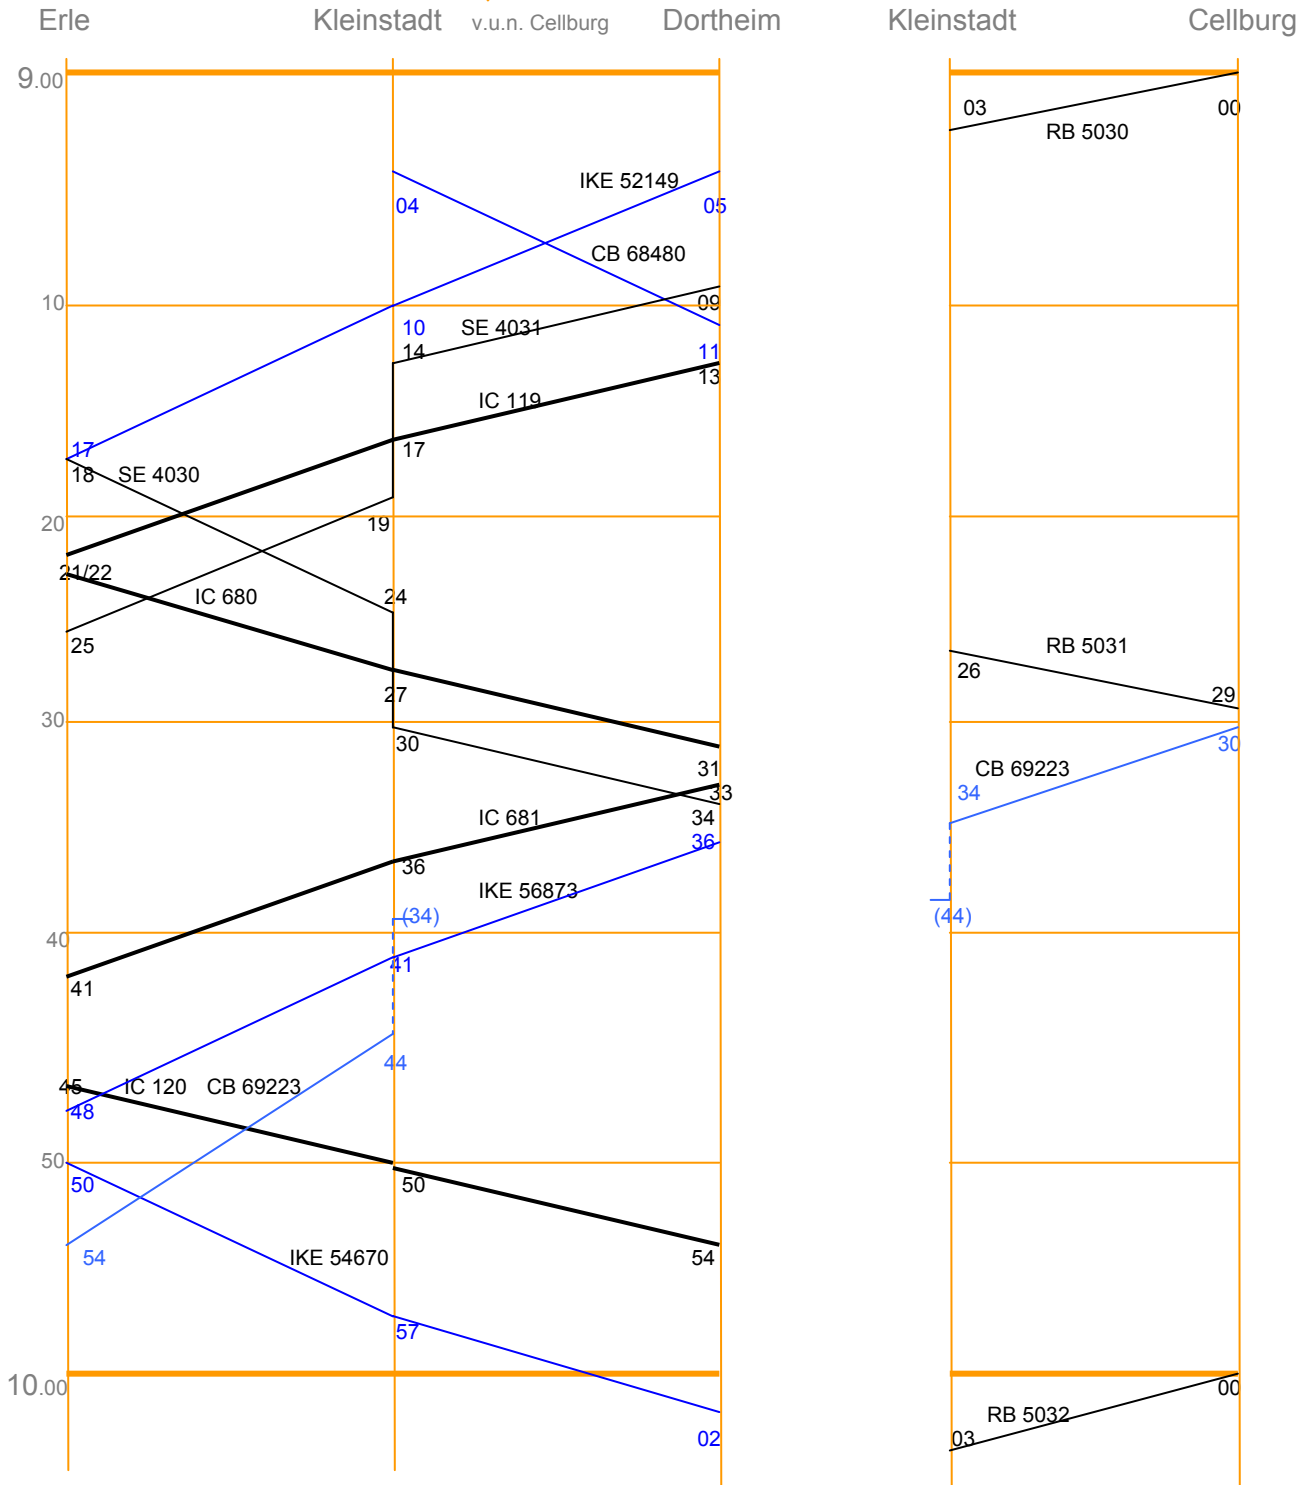

Bildfahrplan Klein-21: Erle – Dortheim/Cellburg