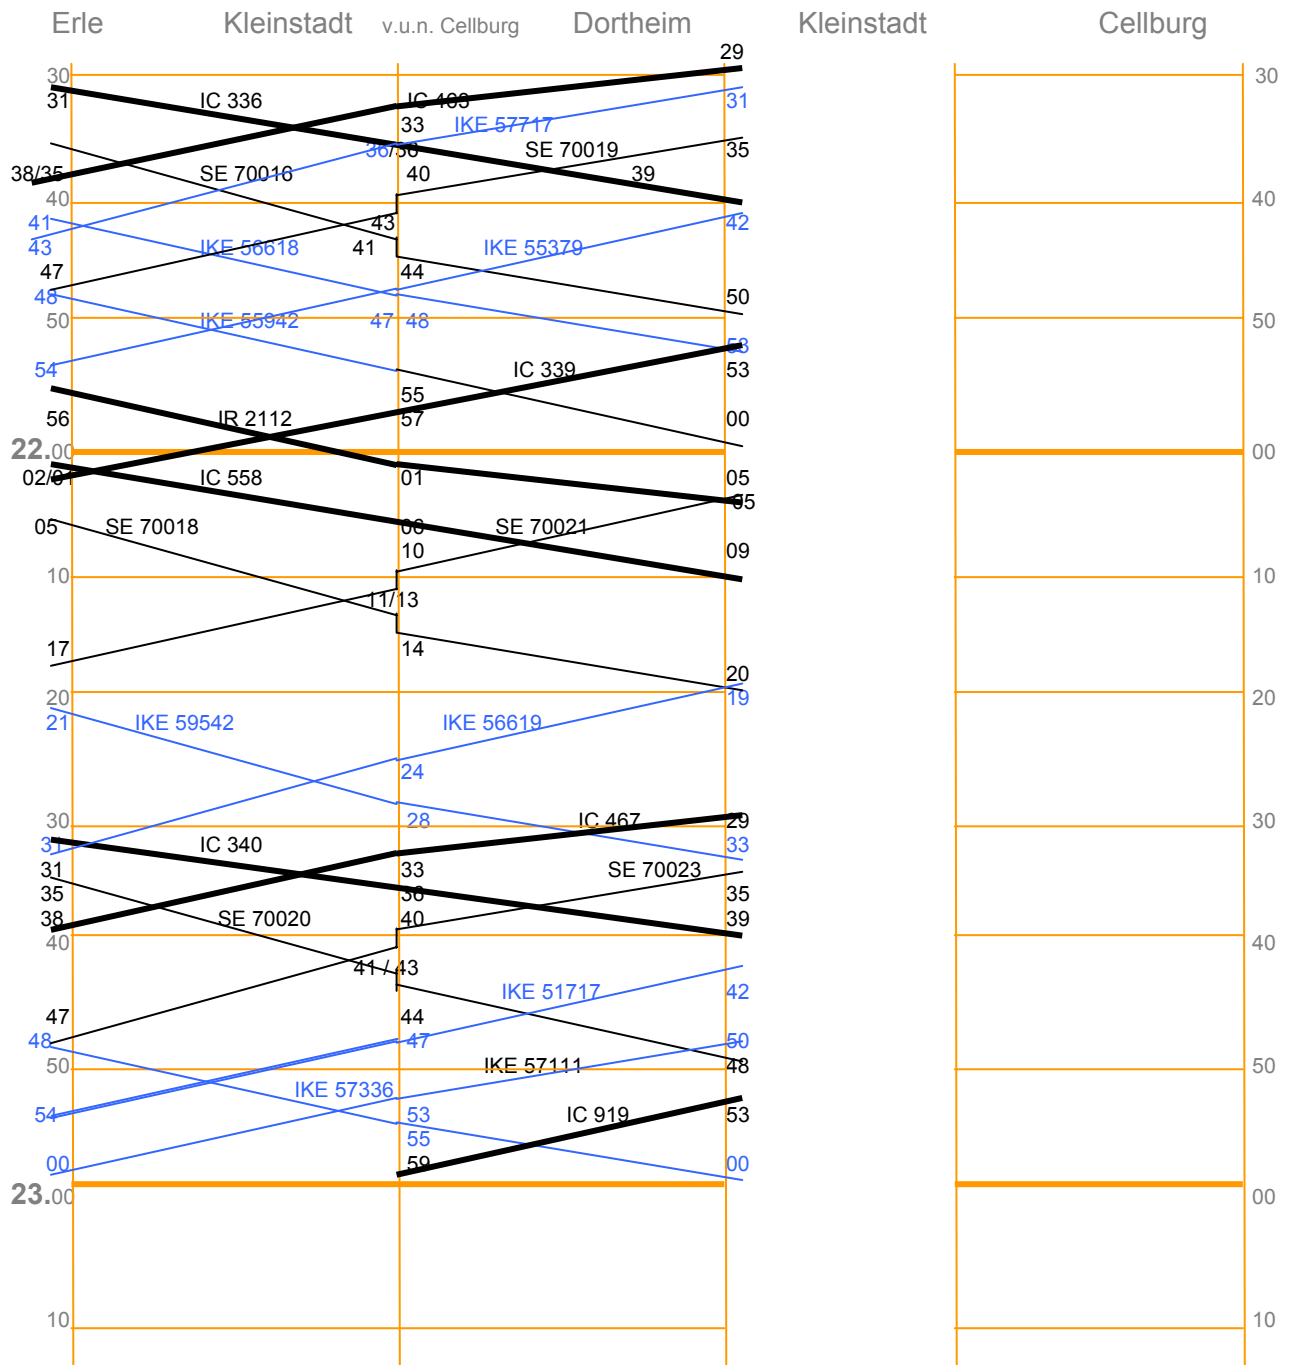

Start „P4“	=	20:32 Uhr bis Gleis 4.1
Start 4.1	=	20.45 Uhr bis „R4“, nach Ausfahrt 70012 um 20:44 Uhr
Start „R4“	=	20.49 Uhr bis 2.4, nach Ausfahrt 71320 um 20:48 Uhr
Start 2 ^{II}	=	20.52 bis hinter „N2“

Nun gelten folgende Zeitfolgen:

Start km 39.200 = 21.17 Uhr bis Signal „F“
Start „F“ = 21.24 Uhr bis Gleis 4
Start als Rg-Fahrt = 21.28 Uhr bis Gleis 4.1
dort Abstellen des Skl mit den zwei Wagen.

Zf Müller meldet um 21:24 Uhr die Sperrfahrt mit allen Fz in Kleinstadt.

Es gilt folgender Fahrplan:

Bildfahrplan Klein-09: Teil 1: 19:30 - 21:30 Uhr

Bildfahrplan Klein-09: Teil 2: 21:30 - 23:00 Uhr

Fahrplan für Zugmeldestellen Klein-09: Bahnhof Kleinstadt

Teil 1: 19:30 Uhr - 20:33 Uhr

1	2	3	4	5	Sp	6	7	8
Ankunft	Abfahrt (Durch- fahrt)	Zug	Gleis Nr.	Zug fährt			Keuzung(X)mit, Überholung (O) durch, überholt (Ü) Zug	Bemerkungen
				von		nach		
19:33		RB 71317	3	Cellburg	1	Kleinstadt		Wird RB 71316
	19:36	IC 616	2	Erle	2	Dortheim		
	19:36	TEC 52137	1	Dortheim	3	Erle		
19:40	19:41	SE 70011	1	Dortheim	4	Erle		Anschluß zum 71316
19:43	19:44	SE 70008	4	Erle	5	Dortheim		Anschluß zum 71316
	19:48	RB 71316	3	Kleinstadt	6	Cellburg		Aus 71317, Anschluß aus 70011 / 70008
	19:49	IKE 59037	1	Dortheim	7	Erle		
	19:49	TEC 50446	2	Erle	8	Dortheim		
	19:55	IKE 58874	2	Erle	9	Dortheim		
	19:57	IC 519	1	Dortheim	10	Erle		
20:03		RB 71319	3	Cellburg	11	Kleinstadt		Wird 71318
	20:06	IC 462	2	Erle	12	Dortheim		
	20:10	IKE 56968	2	Erle	13	Dortheim		GWB
20:10	20:11	SE 70013	1	Dortheim	14	Erle		Anschluß zum 71318
20:13	20:14	SE 70010	4	Erle	15	Dortheim		Anschluß zum 71318
	20:18	RB 71318	3	Kleinstadt	16	Cellburg		Aus 71319, Anschluß aus 70013 / 70010
	20:20	IKE 58270	2	Erle	17	Dortheim		
	20:20	IR 2693	1	Dortheim	18	Erle		
	20:27	IKE 58217	1	Dortheim	19	Erle		
	20:33	IC 587	1	Dortheim	20	Erle		