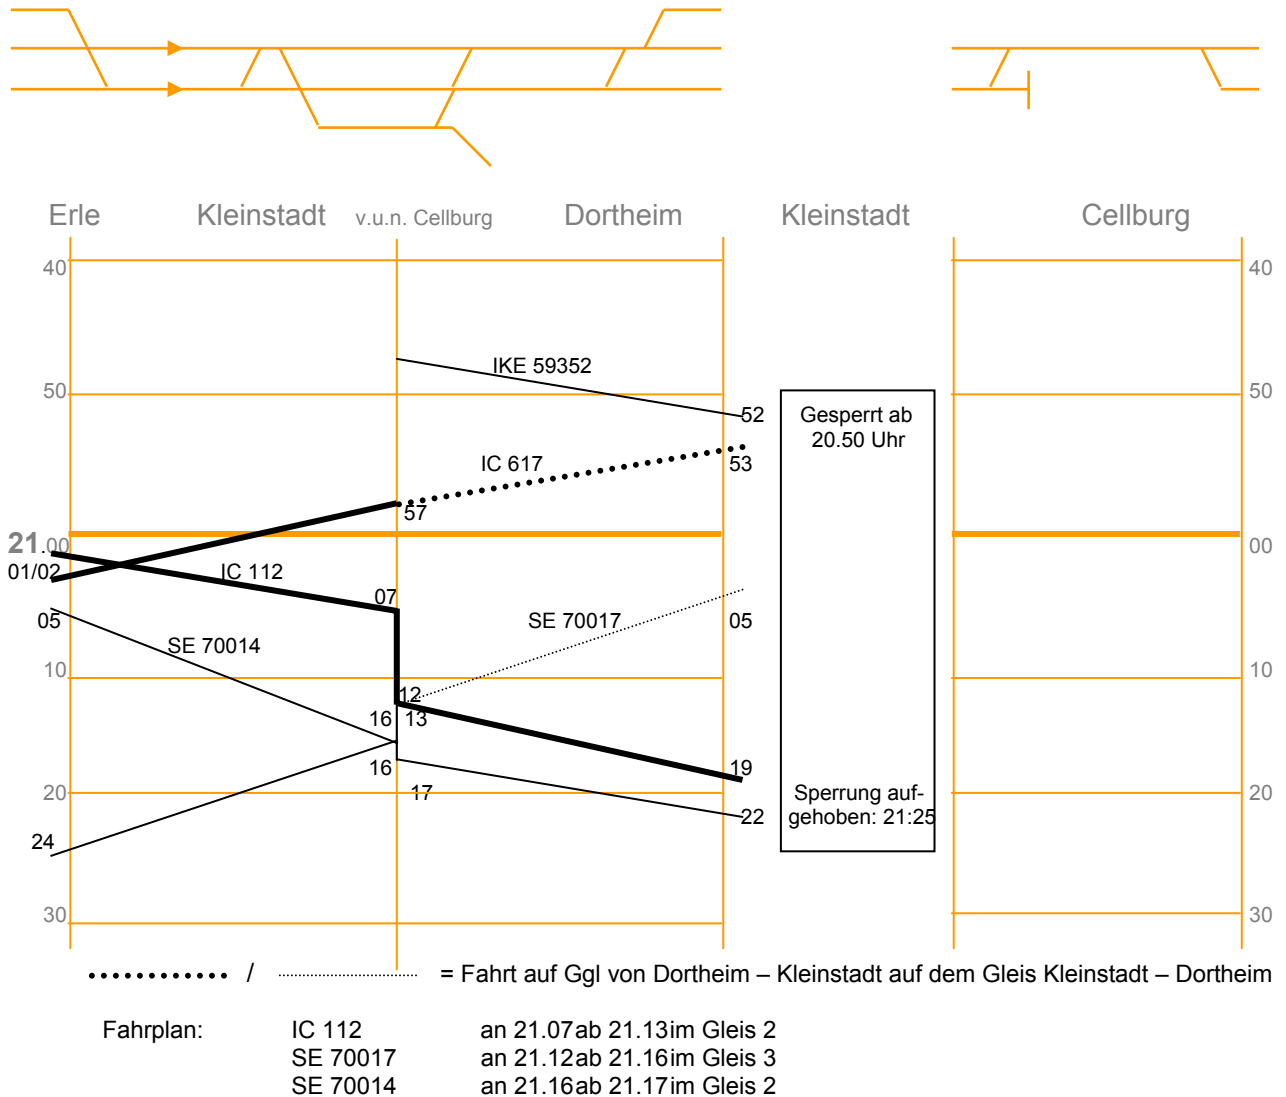

- 20:55:00 Uhr beginnt die Sperrfahrt 88399 ab Signal „N2“ ins Gleis Dortheim – Kleinstadt bis km 39.200.
  Es gilt ab sofort bis zum Ende der Gleissperrung folgender Fahrplan: