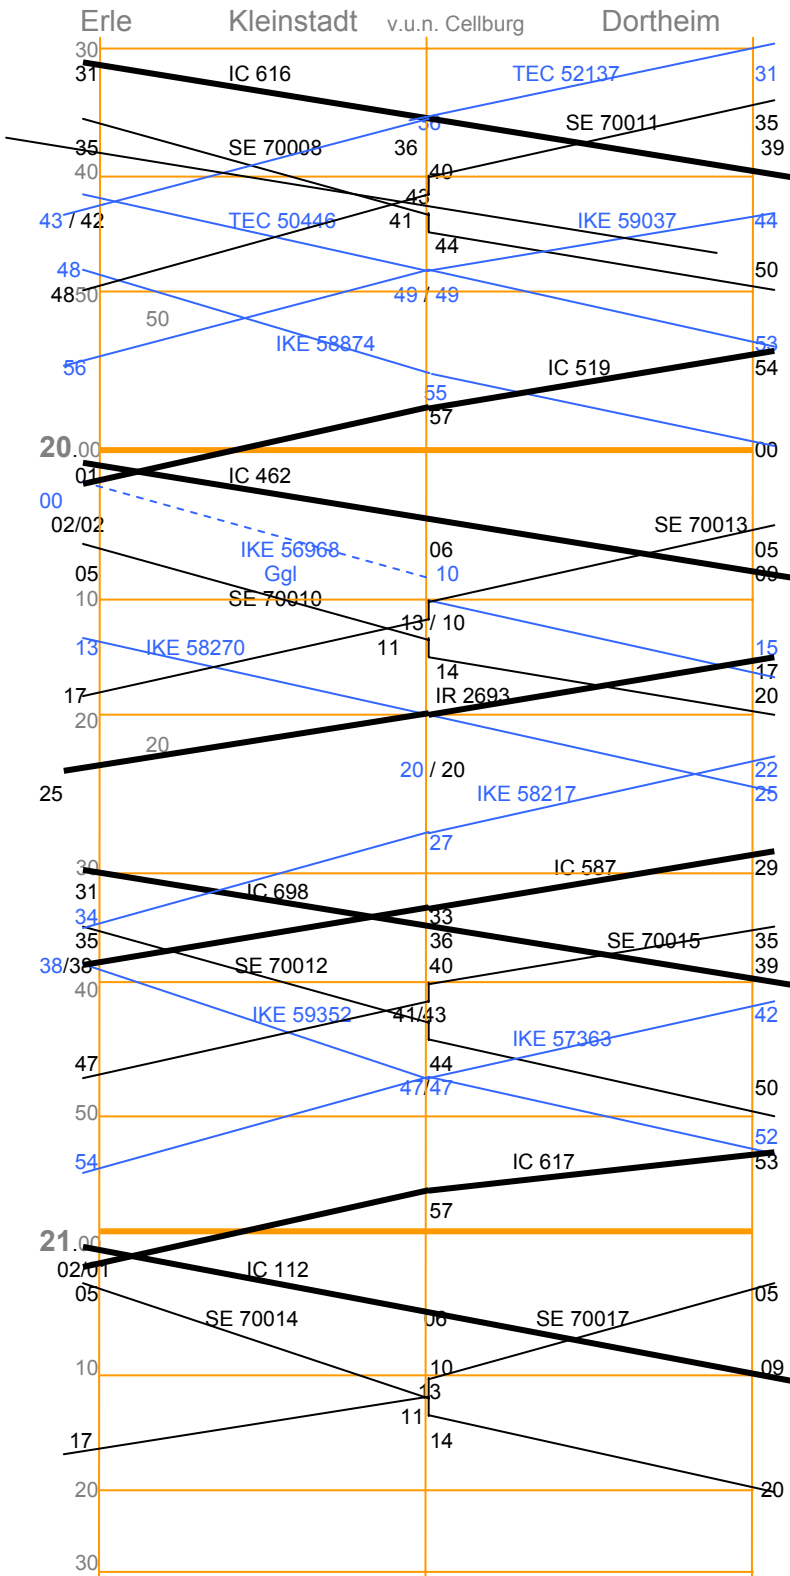

Bildfahrplan Klein-09: Teil 1: 19:30 - 21:30 Uhr