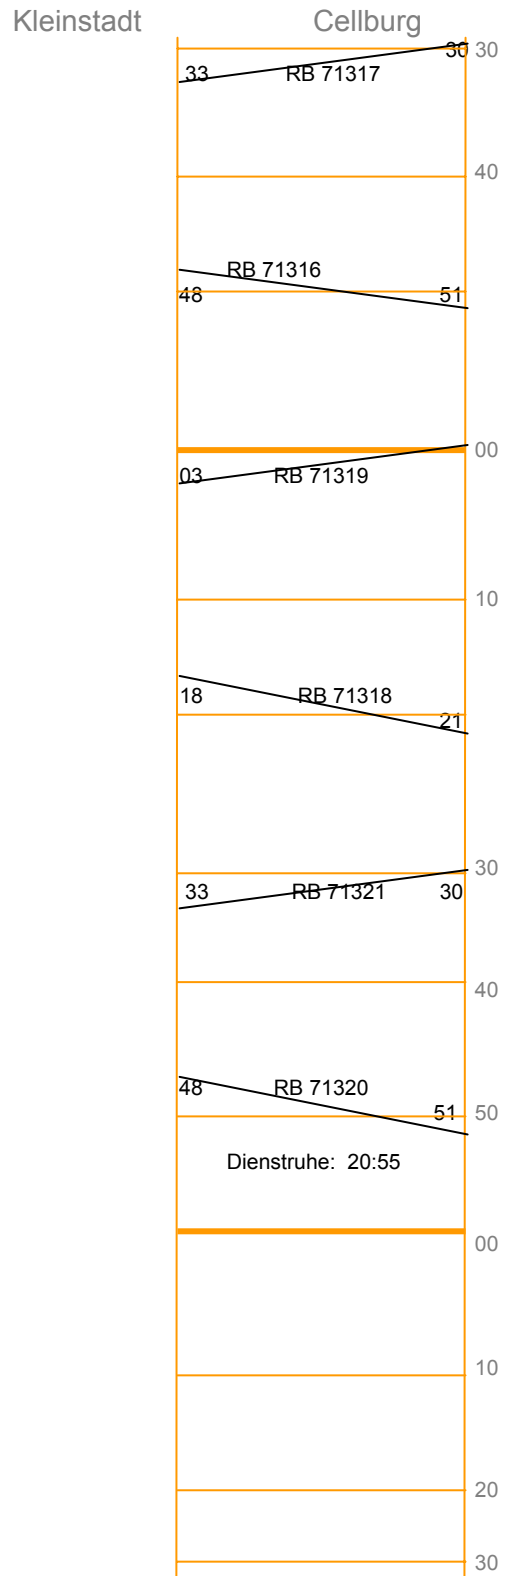

Bildfahrplan Klein-09: Teil 1: 19:30 - 21:30 Uhr