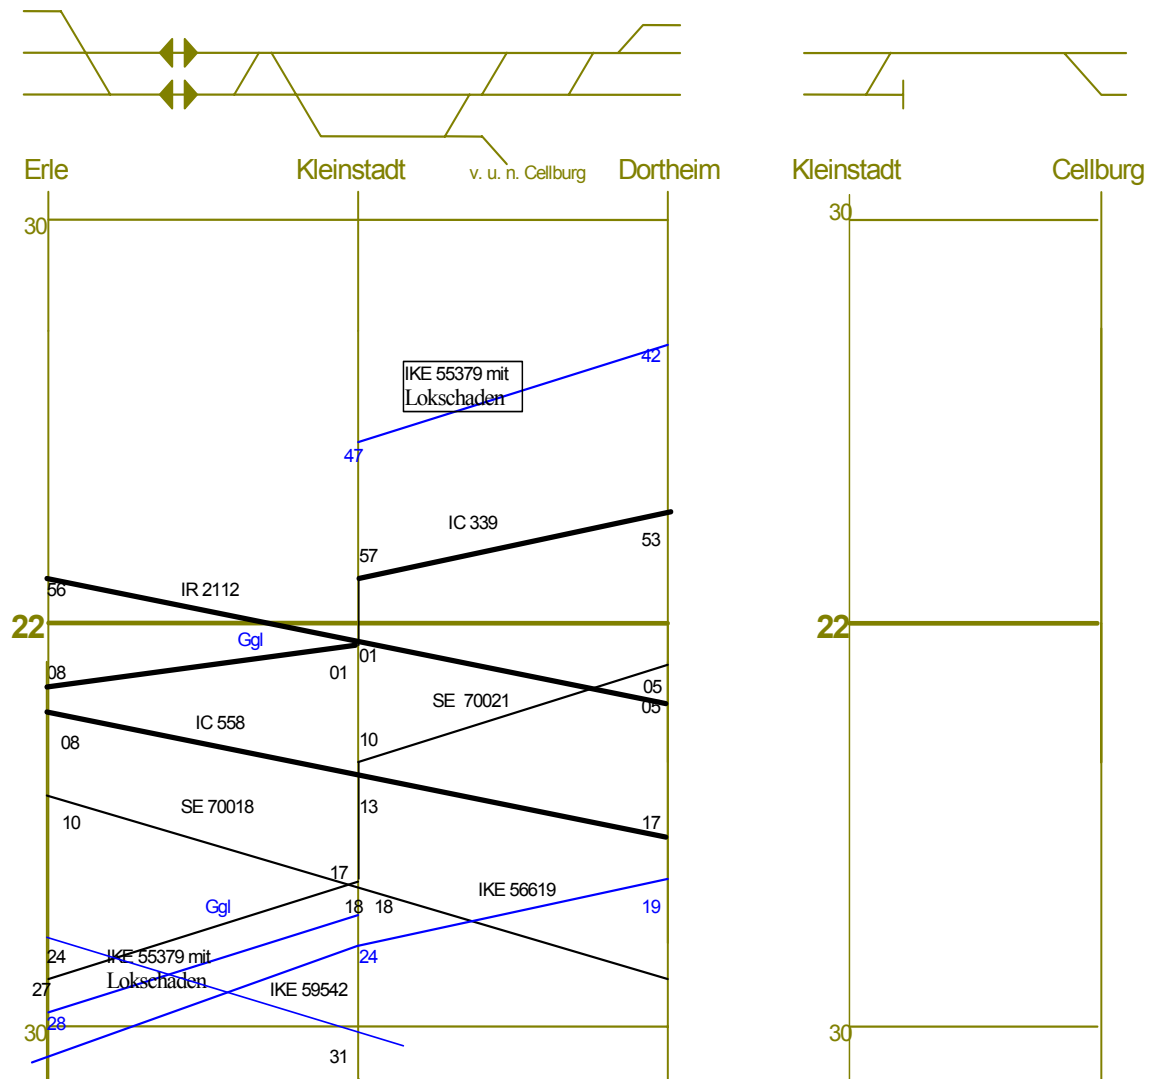

Start „P4“	=	20:32 Uhr bis Gleis 4.1
Start 4.1	=	20.45 Uhr bis „R4“, nach Ausfahrt 70012 um 20:44 Uhr
Start „R4“	=	20.49 Uhr bis 2.4, nach Ausfahrt 71320 um 20:48 Uhr
Start 2 ^{II}	=	20.52 bis hinter „N2“

- 20:55:00 Uhr beginnt die Sperrfahrt 88399 ab Signal „N2“ ins Gleis Dortheim – Kleinstadt bis km 39.200.
Es gilt ab sofort bis zum Ende der Gleissperrung folgender Fahrplan:

- 21:15:00 Uhr meldet sich die Sperrfahrt und will wieder zurück nach Kleinstadt. Der FdI Kleinstadt gibt um 21.16 Uhr die Zustimmung zur Rückkehr.

Nun gelten folgende Zeitfolgen:

Start km 39.200 = 21.17 Uhr bis Signal „F“
Start „F“ = 21.24 Uhr bis Gleis 4
Start als Rg-Fahrt = 21.28 Uhr bis Gleis 4.1
dort Abstellen des Skl mit den zwei Wagen.

Zf Müller meldet um 21:24 Uhr die Sperrfahrt mit allen Fz in Kleinstadt.

Es gilt folgender Fahrplan:

Bildfahrplan Klein-09: Teil 1: 19:30 - 21:30 Uhr

Bildfahrplan Klein-09: Teil 2: 21:30 - 23:00 Uhr

Fahrplan für Zugmeldestellen Klein-09: Bahnhof Kleinstadt

Teil 1: 19:30 Uhr - 20:33 Uhr