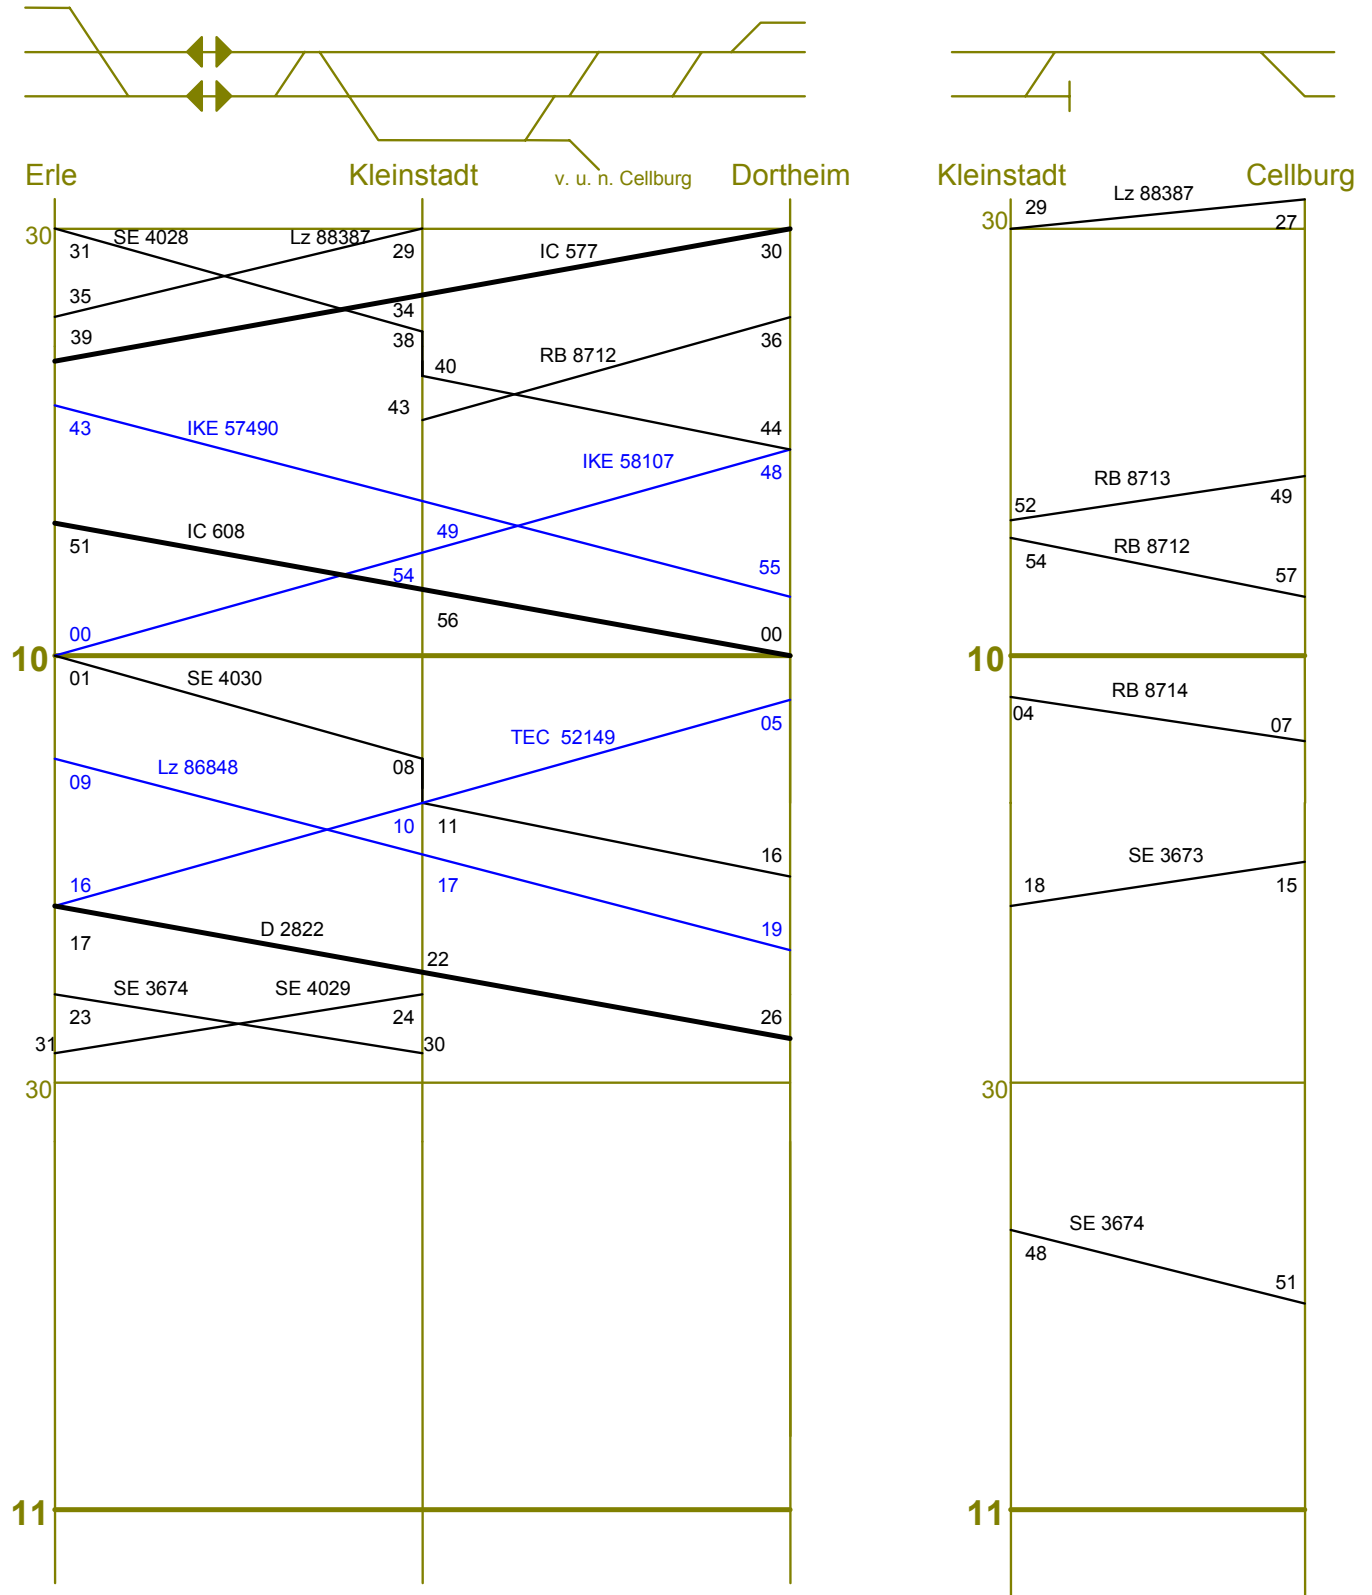

Bildfahrplan Klein-08: Erle – Dortheim/Cellburg