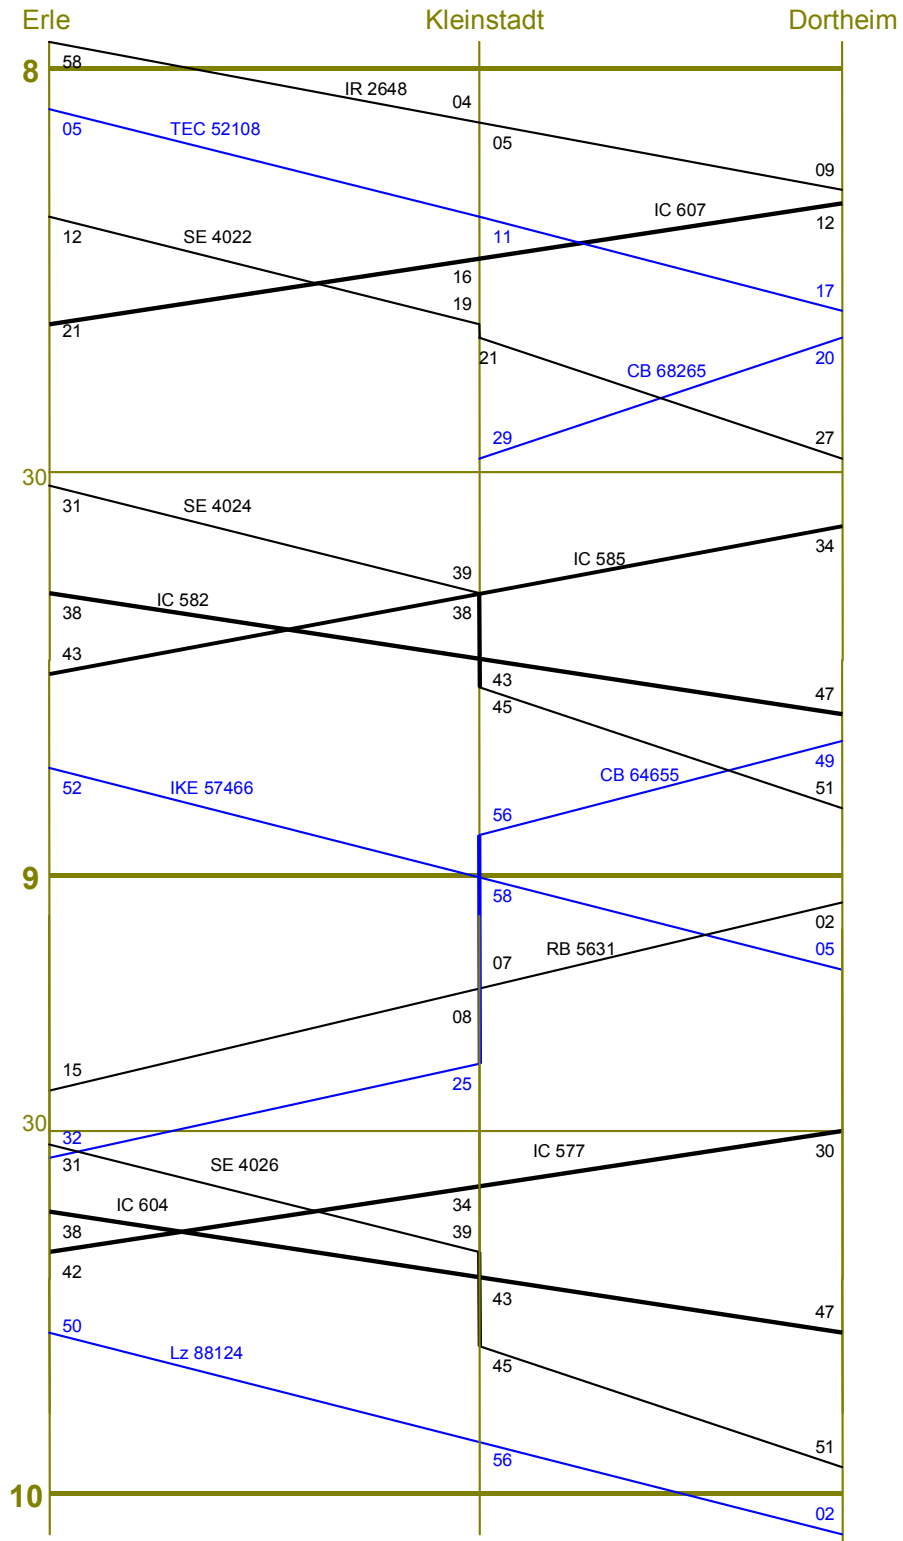

Bildfahrplan Klein-06: Erle - Dortheim

Fahrplan für Zugmeldestellen Klein-06: Bahnhof Kleinstadt

1	2	3	4	5	
Ankunft	Abfahrt (Durch- fahrt)	Zug	Gleis	Zug von	
8.04	8.05	IR 2648	2	Erle	1
					2
	8.11	TEC 52108	2	Erle	3
					4
	8.16	IC 607	1	Dortheim	5
					6
8.19	8.21	SE 4022	2	Erle	7
					8
8.27		CB 68265	4	Dortheim	9
					10
	(8.38)	IC 585	1	Dortheim	11
					12
8.39	(8.45)	SE 4024	3	Erle	13
					14
	8.43	IC 582	2	Erle	15
					16
(8.39)	8.45	SE 4024	3	Erle	17
					18
8.56	(9.25)	CB 64655	3	Dortheim	19
					20
	8.58	IKE 57466	2	Erle	21
					22
9.07	9.08	RB 5631	1	Dortheim	23
					24
(8.56)	9.25	CB 64655	3	Dortheim	25
					26
	9.34	IC 577	1	Dortheim	27
					28
9.39	(9.45)	SE 4026	3	Erle	29
					30
	9.43	IC 604	2	Erle	31
					32
(9.39)	9.45	SE 4026	3	Erle	33
					34
	9.54	Lz 88124	2	Erle	35
					36
					37

6		7	8
fährt	nach	Kreuzung (X) mit Überholung (O) durch überholt (U) Zug	Bemerkungen
1	Dortheim		
2			
3	Dortheim		
4			
5	Erle		
6			
7	Dortheim		
8			
9	Kleinstadt		Rf Gl 4.2
10			
11	Erle		
12			
13	Dortheim	● IC 582	
14			
15	Dortheim	Ü SE 4024	
16			
17	Dortheim		
18			
19	Erle		
20			
21	Dortheim		
22			
23	Erle		
24			
25	Erle		
26			
27	Erle		
28			
29	Dortheim	● IC 604	
30			
31	Dortheim	Ü 4026	
32			
33	Dortheim		
34			
35	Dortheim		
36			
37