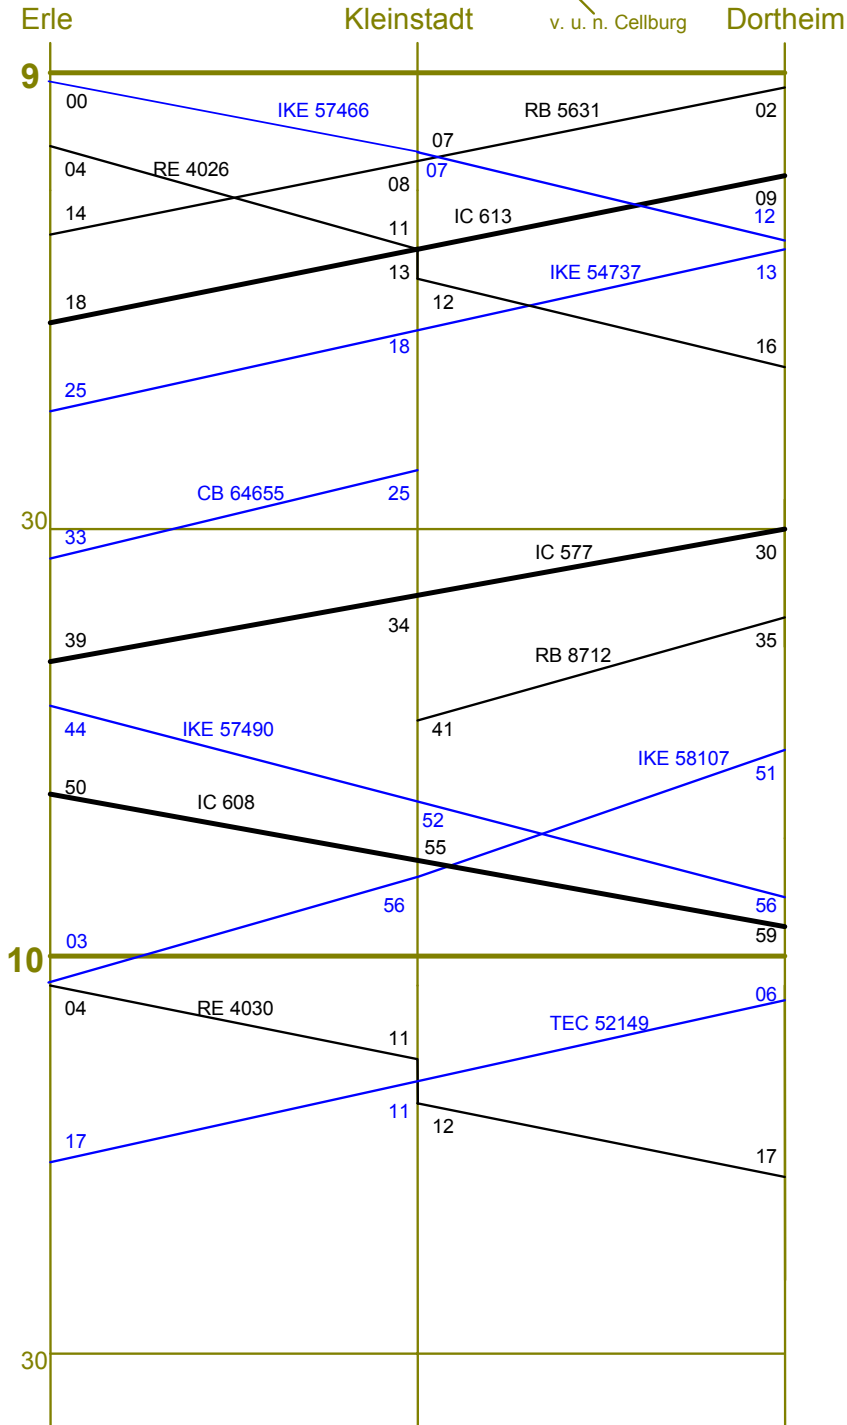

Bildfahrplan Klein-03: Erle - Dortheim

Fahrplan für Zugmeldestellen Klein-03: Bahnhof Kleinstadt

1	2	3	4	5		6	7	8
Ankunft	Abfahrt (Durch- fahrt)	Zug	Gleis	Zug von		fährt nach	Kreuzung (X) mit Überholung (O) durch überholt (U) Zug	Bemerkungen
	9.07	Dg 57466	2	Erle	1	1 Dortheim		
					2	2		
9.07	9.08	CB 5631	1	Dortheim	3	3 Erle		
					4	4		
9.11	9.12	RE 4026	4	Dortheim	5	5 Erle		
					6	6		
	9.13	IC 613	2	Erle	7	7 Dortheim		
					8	8		
	9.18	IKE 54737	1	Dortheim	9	9 Erle		
					10	10		
9.23	9.25	CB 64655	4	Cellburg	11	11 Erle		
					12	12		
	9.34	IC 577	1	Dortheim	13	13 Erle		
					14	14		
9.41	(09.52)	RB 8712	4	Dortheim	15	15 Cellburg		
					16	16		
9.46		RB 8713	3	Cellburg	17	17 Kleinstadt		für 8716 Lokumlauf
					18	18		
(9.41)	9.52	RB 8712	4	Dortheim	19	19 Cellburg		
					20	20		
	9.52	IKE 57490	2	Erle	21	21 Dortheim		
					22	22		
	9.55	IC 608	2	Erle	23	23 Dortheim		
					24	24		
	9.56	IKE 58107	1	Dortheim	25	25 Erle		
					26	26		
10.11	(10.12)	RE 4030	4	Erle	27	27 Dortheim		
					28	28		
	10.11	TEC 52149	1	Dortheim	29	29 Erle		
					30	30		
10.1 1	10.12	RB 4030	4	Erle	31	31 Dortheim		
					32	32		
	10.14	RB 8716	2	Kleinstadt	33	33 Cellburg		aus 8713