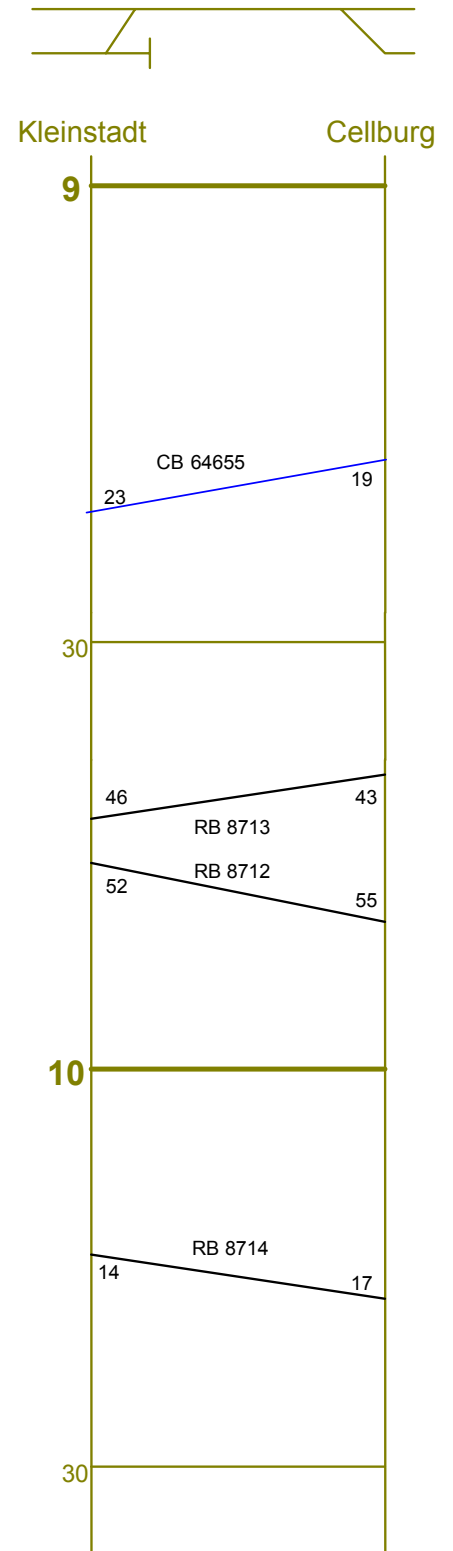

Bildfahrplan Klein-03: Erle - Dortheim

Fahrplan für Zugmeldestellen Klein-03: Bahnhof Kleinstadt

1	2	3	4	5		6	7	8
Ankunft	Abfahrt (Durch- fahrt)	Zug	Gleis	Zug von		fährt nach	Kreuzung (X) mit Überholung (O) durch überholt (U) Zug	Bemerkungen
	9.07	Dg 57466	2	Erle	1	1 Dortheim		
					2	2		
9.07	9.08	CB 5631	1	Dortheim	3	3 Erle		
					4	4		
9.11	9.12	RE 4026	4	Dortheim	5	5 Erle		
					6	6		
	9.13	IC 613	2	Erle	7	7 Dortheim		
					8	8		
	9.18	IKE 54737	1	Dortheim	9	9 Erle		
					10	10		
9.23	9.25	CB 64655	4	Cellburg	11	11 Erle		
					12	12		
	9.34	IC 577	1	Dortheim	13	13 Erle		
					14	14		
9.41	(09.52)	RB 8712	4	Dortheim	15	15 Cellburg		
					16	16		
9.46		RB 8713	3	Cellburg	17	17 Kleinstadt		für 8716 Lokumlauf
					18	18		
(9.41)	9.52	RB 8712	4	Dortheim	19	19 Cellburg		
					20	20		
	9.52	IKE 57490	2	Erle	21	21 Dortheim		
					22	22		
	9.55	IC 608	2	Erle	23	23 Dortheim		
					24	24		
	9.56	IKE 58107	1	Dortheim	25	25 Erle		
					26	26		
10.11	(10.12)	RE 4030	4	Erle	27	27 Dortheim		
					28	28		
	10.11	TEC 52149	1	Dortheim	29	29 Erle		
					30	30		
10.1 1	10.12	RB 4030	4	Erle	31	31 Dortheim		
					32	32		
	10.14	RB 8716	2	Kleinstadt	33	33 Cellburg		aus 8713